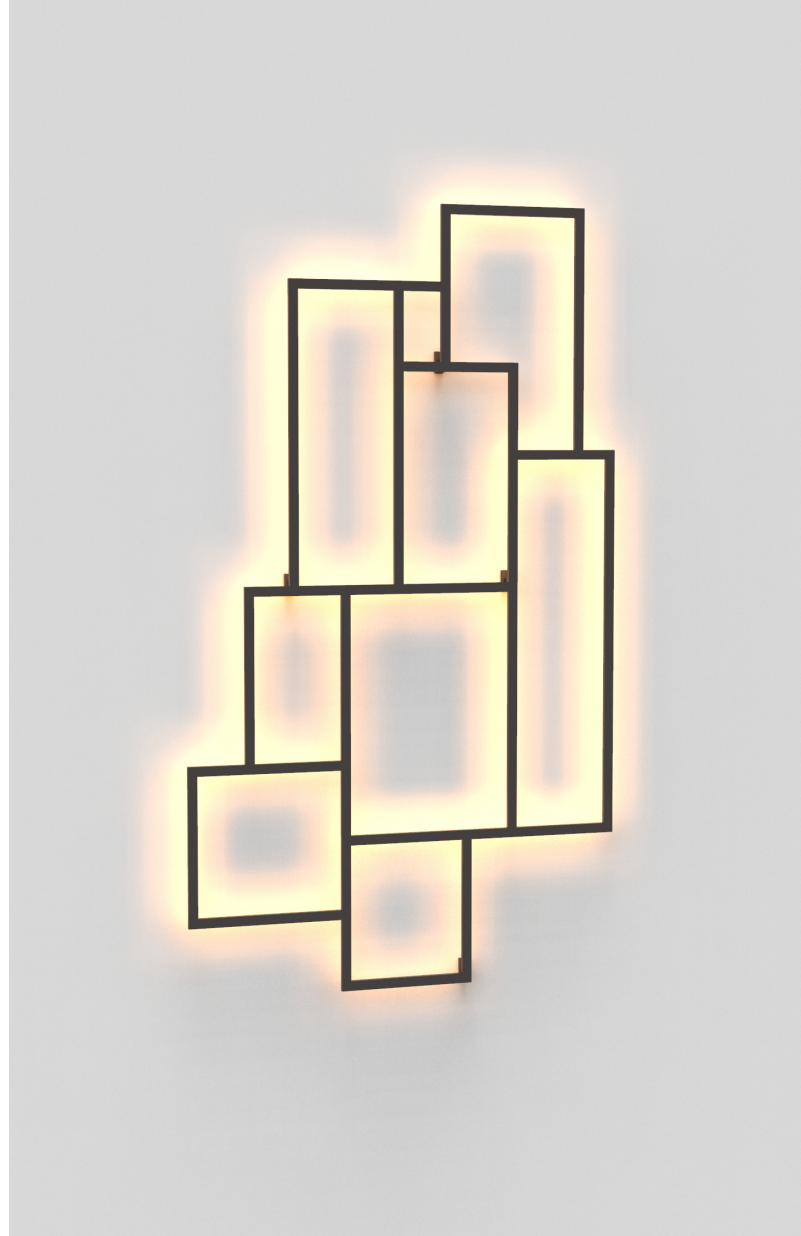

INFINITO

CÓDIGO

11/Parede

TIPO

Luminária Sobrepor de Parede

INSTALAÇÃO

Gesso / Drywall / Alvenaria

ÁREA DE INSTALAÇÃO

Interna

MATERIAIS

Alumínio Extrudado

DIMENSÕES

Largura 1165 X Altura 2000 X Profundidade 65

FONTE LUMINOSA

Fita de Led 64W IP65 3.355lm

ACABAMENTO

Pintura Eletrostática

CORES DE ACABAMENTO

Branco / Cobre / Corten / Preto

COMPONENTES

Acompanha driver 5A [1] / Caixa para driver [1] / Dimmer com suporte [1] / Tomada para conectar na parede [1] / Parafuso [4] / Bucha [4]

INFINITO 11 PAREDE