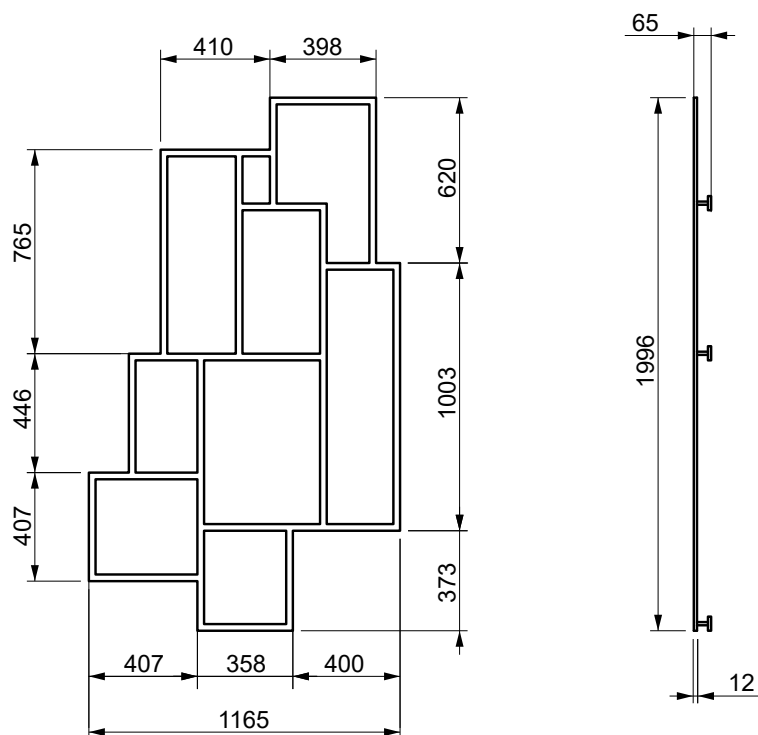

INFINITO

CÓDIGO

11/Parede

TIPO

Luminária Sobrepor de Parede

INSTALAÇÃO

Gesso / Drywall / Alvenaria

ÁREA DE INSTALAÇÃO

Interna

MATERIAIS

Alumínio Extrudado

DIMENSÕES

Largura 1165 X Altura 2000 X Profundidade 65

FONTE LUMINOSA

Fita de Led 64W IP65 3.355lm

ACABAMENTO

INFINITO 11 PAREDE