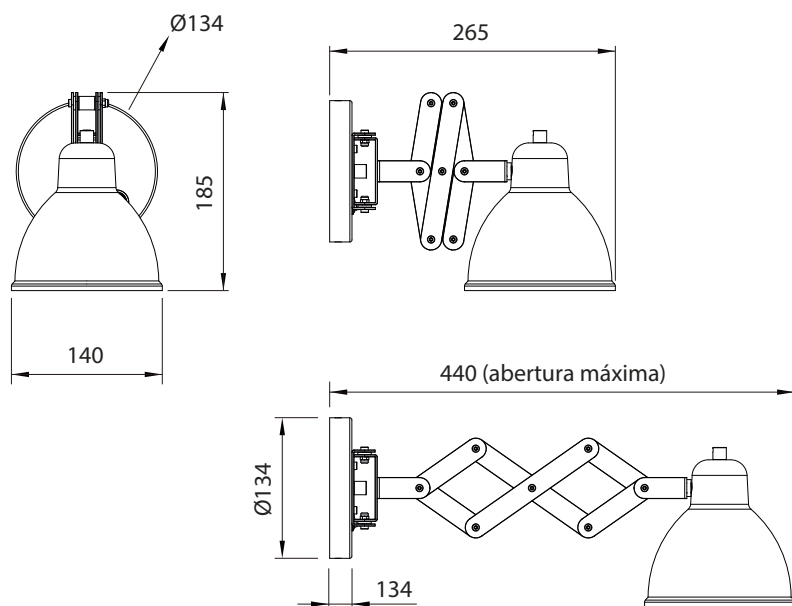

PANTOGRÁFICA

CÓDIGO
ML-22/BO

TIPO
Luminária de Sobrepor de Parede

INSTALAÇÃO
Gesso / Drywall / Alvenaria / Marcenaria

ÁREA DE INSTALAÇÃO
Interna

MATERIAIS
Alumínio repuxado / Chapa de aço cortén

DIMENSÕES
Produto: Comprimento 265 x Largura 140 x Altura 185 mm
Abertura máxima: 440 mm
Cúpula: Diâmetro 140 x Altura 140 mm

FONTE LUMINOSA
1x E27

ACABAMENTO
Pintura Eletrostática Micro Texturizada

CORES DE ACABAMENTO
Base: Azul my / Verde / Khaki / Chumbo / Preto / Rosa / Branco / Cinza / Cobre / Cortén.
Fio: Preto