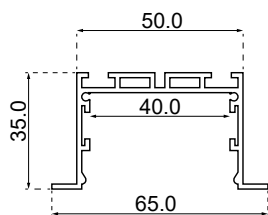

AA LIGHT

CÓDIGO

700294/N

TIPO

Perfil de Embutir

INSTALAÇÃO

Gesso / Drywall

ÁREA DE INSTALAÇÃO

Interna

MATERIAIS

Alumínio extrudado / Plástico

DIFUSOR

Acrílico leitoso

DIMENSÕES

Comprimento * x Largura 65 x Altura 35 mm

Área para led: 40.0 mm

NICHO

Comprimento * x Largura 50 mm X Altura 60mm

FONTE LUMINOSA

Fita de Led (não inclusa)

FONTE

Calcular driver remoto

ACABAMENTO

Pintura Eletrostática Micro Texturizada

CORES DE ACABAMENTO

Branco

COMPONENTES

Molas para fixação