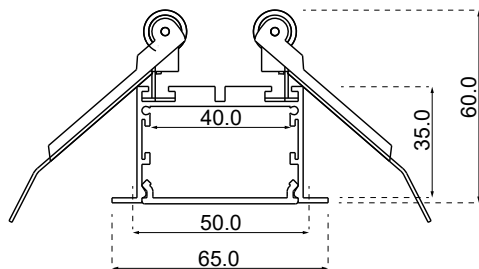

AA LIGHT

CÓDIGO

700294/N

TIPO

Perfil de Embutir

INSTALAÇÃO

Gesso / Drywall

ÁREA DE INSTALAÇÃO

Interna

MATERIAIS

Alumínio extrudado / Plástico

DIFUSOR

Acrílico leitoso

DIMENSÕES

Comprimento * x Largura 65 x Altura 35 mm

Área para led: 40.0 mm

NICHO

Comprimento * x Largura 50 mm X Altura 60mm

FONTE LUMINOSA

Fita de Led (não inclusa)

FONTE

Calcular driver remoto

ACABAMENTO

Pintura Eletrostática Micro Texturizada

CORES DE ACABAMENTO

Branco

COMPONENTES

Molas para fixação