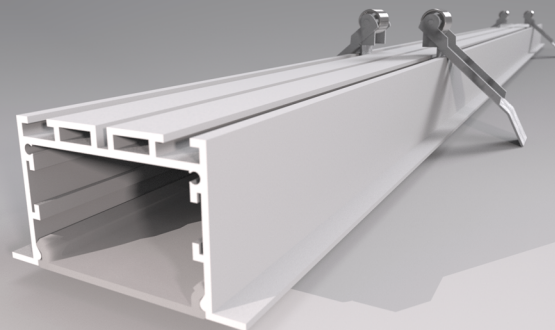

AA LIGHT

CÓDIGO

700294/N

TIPO

Perfil de Embutir

INSTALAÇÃO

Gesso / Drywall

ÁREA DE INSTALAÇÃO

Interna

MATERIAIS

Alumínio extrudado / Plástico

DIFUSOR

Acrílico leitoso

DIMENSÕES

Comprimento * x Largura 65 x Altura 35 mm

Área para led: 40.0 mm

NICHO

Comprimento * x Largura 50 mm X Altura 60mm

FONTE LUMINOSA

Fita de Led (não inclusa)

FONTE

Calcular driver remoto

ACABAMENTO

Pintura Eletrostática Micro Texturizada

CORES DE ACABAMENTO

Branco

COMPONENTES

Molas para fixação