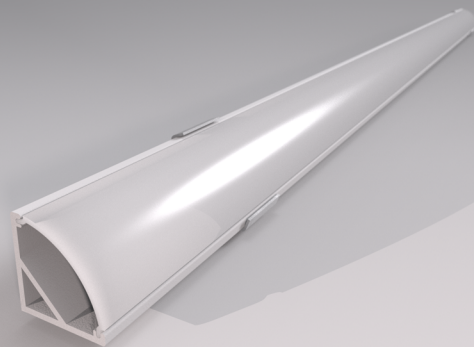

ABAUADO

CÓDIGO

700397

TIPO

Perfil de Sobrepor

INSTALAÇÃO

Marcenaria

ÁREA DE INSTALAÇÃO

Interna e Externa

MATERIAIS

Alumínio

DIFUSOR

Acrílico Leitoso Abaulado

DIMENSÕES

Comprimento * x Largura 16 x Altura 16 mm

Área para led: 10.5 mm

FONTE LUMINOSA

Fita de Led (não inclusa)

FONTE

Calcular driver remoto

ACABAMENTO

Pintura Eletrostática Micro Texturizada

CORES DE ACABAMENTO

Branco

COMPONENTES

Suportes para fixação

* comprimento definido pelo cliente