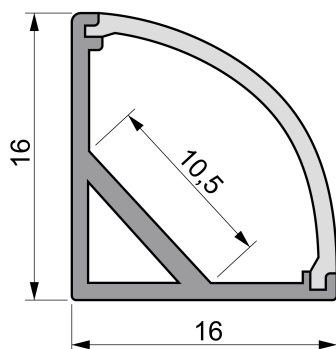

Interna e Externa

MATERIAIS

Alumínio

DIFUSOR

Acrílico Leitoso Abaulado

DIMENSÕES

Comprimento * x Largura 16 x Altura 16 mm

Área para led: 10.5 mm

COMPONENTES

Suportes para fixação

* comprimento definido pelo cliente