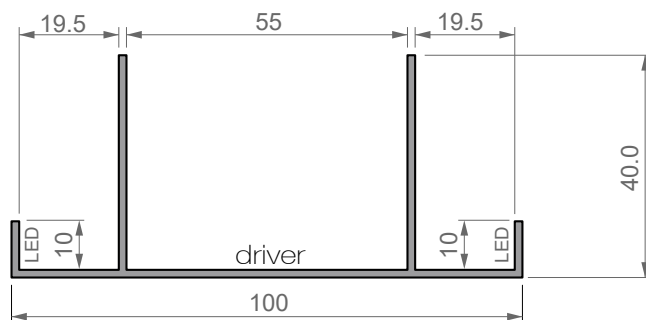

SISTEMA LINE

CÓDIGO

790

TIPO

Sistema de sobrepor

INSTALAÇÃO

Gesso / Drywall / Marcenaria / Alvenaria

ÁREA DE INSTALAÇÃO

Interna

MATERIAIS

Alumínio extrudado

DIMENSÕES

Comprimento * x Profundidade 40.0 x Largura 100 mm

Área para led: 10 mm

FONTE LUMINOSA

Fita de Led (não inclusa)

FONTE

Calcular driver remoto

ACABAMENTO

Pintura Eletrostática Micro Texturizada

CORES DE ACABAMENTO

Branco / Preto / Cobre / Corten

* comprimento definido pelo cliente