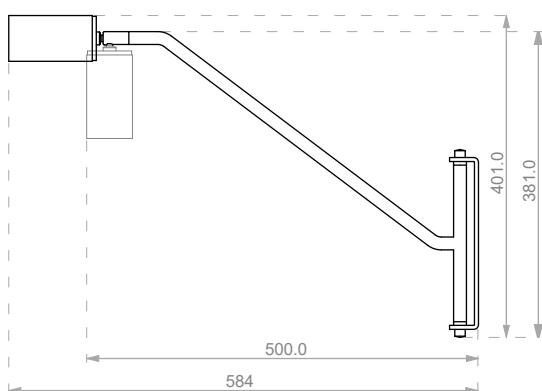

ARANDELA TUB

CÓDIGO

301

TIPO

Luminária de Sobrepor de Parede

INSTALAÇÃO

Gesso / Drywall / Alvenaria / Marcenaria interna

ÁREA DE INSTALAÇÃO

Interna

MATERIAIS

Alumínio

DIMENSÕES

Comprimento 584 x Largura 57 x Altura 401 mm

FORNE LUMINOSA

1x Gu10 Dicroica

ACABAMENTO

Vista superior