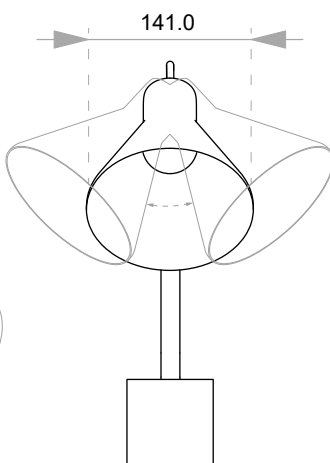

YEVA

CÓDIGO

303

TIPO

Luminária de Sobrepor de Parede

INSTALAÇÃO

Gesso / Drywall / Alvenaria / Marcenaria interna

ÁREA DE INSTALAÇÃO

Interna

MATERIAIS

Alumínio repuxado

DIMENSÕES

Profundidade 343 x Largura 141 x Altura 400mm

FONTE LUMINOSA

1x E27 LED Bolinha 3w 2700k bivolt

ACABAMENTO

Pintura Eletrostática Micro Texturizada

CORES DE ACABAMENTO

Preto / Chumbo / Cinza / Branco / Vinho / Vermelho / Rosa / Verde / Khaki / Cortén / Cobre / Azul / Azul my

COMPONENTES

Parafuso [2] / Bucha [2]

Superior

Frontal