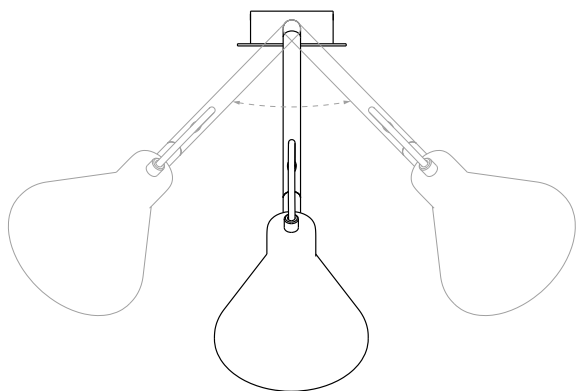

YEVA

CÓDIGO

303

TIPO

Luminária de Sobrepor de Parede

INSTALAÇÃO

Gesso / Drywall / Alvenaria / Marcenaria interna

ÁREA DE INSTALAÇÃO

Interna

MATERIAIS

Alumínio repuxado

DIMENSÕES

Profundidade 343 x Largura 141 x Altura 400mm

FONTE LUMINOSA

1x E27 LED Bolinha 3w 2700k bivolt

ACABAMENTO

Pintura Eletrostática Micro Texturizada

CORES DE ACABAMENTO

Preto / Chumbo / Cinza / Branco / Vinho / Vermelho / Rosa / Verde / Khaki / Cortén / Cobre / Azul / Azul my

COMPONENTES

Parafuso [2] / Bucha [2]

Superior