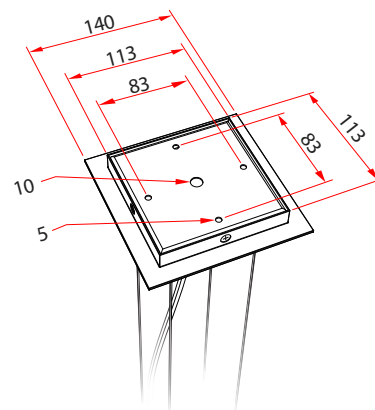

FOLHA

CÓDIGO
1370/4-LED

TIPO
Luminária de Teto

INSTALAÇÃO
Gesso / Drywall / Marcenaria / Alvenaria

ÁREA DE INSTALAÇÃO
Interna

MATERIAIS
Alumínio

DIMENSÕES
Comprimento 500 x Largura 500 x Altura 25 mm
Espessura da chapa: 5 mm

COMPONENTES
Parafuso [4] / Bucha [4] / Cabo de aço [4]

Medida fixação da canopla