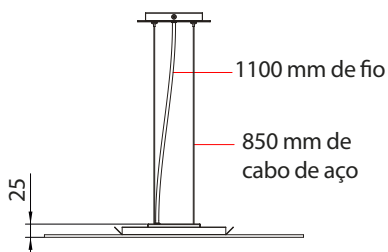

FOLHA

CÓDIGO
1370/4-LED

TIPO
Luminária de Teto

INSTALAÇÃO
Gesso / Drywall / Marcenaria / Alvenaria

ÁREA DE INSTALAÇÃO
Interna

MATERIAIS
Alumínio

DIMENSÕES
Comprimento 500 x Largura 500 x Altura 25 mm
Espessura da chapa: 5 mm

FONTE LUMINOSA
4x Placas de Led 10W / 2700K / 4600lm - Dimerizável

ACABAMENTO
Pintura Eletrostática Micro Texturizada

CORES DE ACABAMENTO
Corpo: Branco / Preto / Cortén / Cobre
Fio: Preto, Branco, Cinza, Vermelho

COMPONENTES
Parafuso [4] / Bucha [4] / Cabo de aço [4]

Medida fixação da canopla