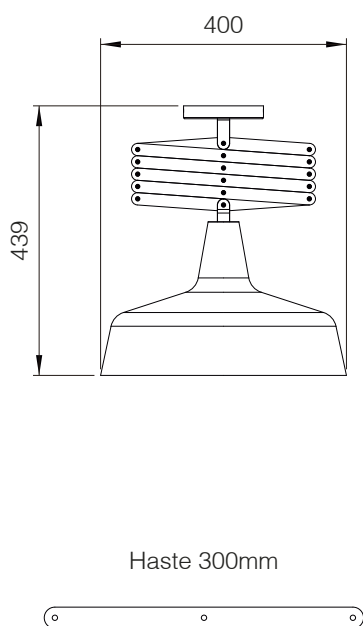

PANTOGRÁFICA

CÓDIGO

ML-21B/300

TIPO

Luminária de Sobrepor de Teto

INSTALAÇÃO

Gesso / Drywall / Alvenaria / Marcenaria

ÁREA DE INSTALAÇÃO

Interna

MATERIAIS

Alumínio repuxado / Chapa de aço cortén

DIMENSÕES

Produto: Diâmetro 400 x Altura 439 mm

Abertura máxima: 900 mm

Cúpula: Diâmetro 400 x Altura 250 mm

FONTE LUMINOSA

1x E27

ACABAMENTO

Pintura Eletrostática Micro Texturizada

CORES DE ACABAMENTO

Base: Azul my / Verde / Khaki / Chumbo / Preto /

Rosa / Branco / Cinza / Cobre / Cortén / Titânio

Fio: Preto