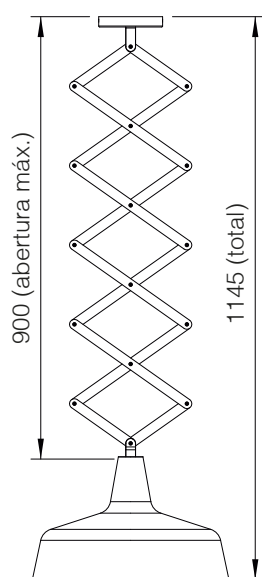

PANTOGRÁFICA

CÓDIGO

ML-21B/300

TIPO

Luminária de Sobrepor de Teto

INSTALAÇÃO

Gesso / Drywall / Alvenaria / Marcenaria

ÁREA DE INSTALAÇÃO

Interna

MATERIAIS

Alumínio repuxado / Chapa de aço cortén

DIMENSÕES

Produto: Diâmetro 400 x Altura 439 mm

Abertura máxima: 900 mm

Cúpula: Diâmetro 400 x Altura 250 mm

FONTE LUMINOSA

1x E27

ACABAMENTO

Pintura Eletrostática Micro Texturizada

CORES DE ACABAMENTO

Base: Azul my / Verde / Khaki / Chumbo / Preto /

Rosa / Branco / Cinza / Cobre / Cortén / Titânio

Fio: Preto