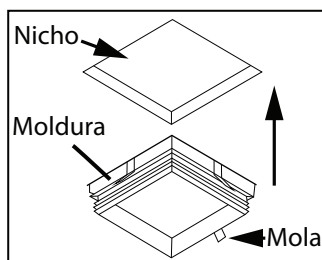

DIMLUX

220 / 230 / 240 - manual de instalação

Nichos:
220/NN --- C237 x L237 x A150
230/NN --- C316 x L316 x A150
240/NN --- C424 x L424 x A150

Rua Pedro Alves, 205 - Santo Cristo - CEP 20220-280 / Tel. 55 21 2253-9444
www.dimlux.com.br