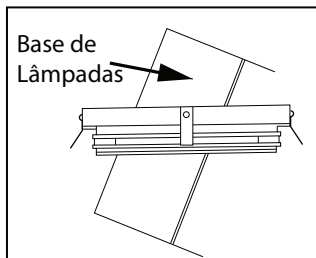

DIMLUX

220 / 230 / 240 - manual de instalação

Nichos:
220/NN --- C237 x L237 x A150
230/NN --- C316 x L316 x A150
240/NN --- C424 x L424 x A150

Rua Pedro Alves, 205 - Santo Cristo - CEP 20220-280 / Tel. 55 21 2253-9444
www.dimlux.com.br