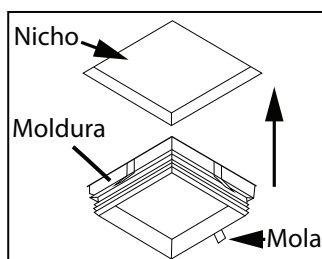

DIMLUX

220 / 230 / 240 - manual de instalação

Nichos:
220/NN --- C237 x L237 x A150
230/NN --- C316 x L316 x A150
240/NN --- C424 x L424 x A150

Rua Pedro Alves, 205 - Santo Cristo - CEP 20220-280 / Tel. 55 21 2253-9444
www.dimlux.com.br