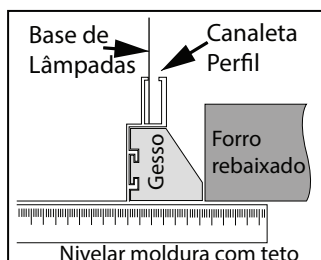

DIMLUX

220 / 230 / 240 - manual de instalação

Nichos:
220/NN --- C237 x L237 x A150
230/NN --- C316 x L316 x A150
240/NN --- C424 x L424 x A150

Rua Pedro Alves, 205 - Santo Cristo - CEP 20220-280 / Tel. 55 21 2253-9444
www.dimlux.com.br