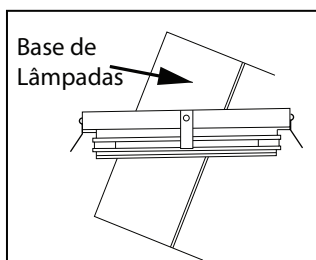

DIMLUX

220 / 230 / 240 - manual de instalação

Nichos:
220/NN --- C237 x L237 x A150
230/NN --- C316 x L316 x A150
240/NN --- C424 x L424 x A150

Rua Pedro Alves, 205 - Santo Cristo - CEP 20220-280 / Tel. 55 21 2253-9444
www.dimlux.com.br