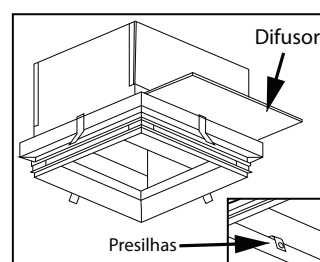

DIMLUX

220 / 230 / 240 - manual de instalação

Nichos:
220/NN --- C237 x L237 x A150
230/NN --- C316 x L316 x A150
240/NN --- C424 x L424 x A150

Rua Pedro Alves, 205 - Santo Cristo - CEP 20220-280 / Tel. 55 21 2253-9444
www.dimlux.com.br