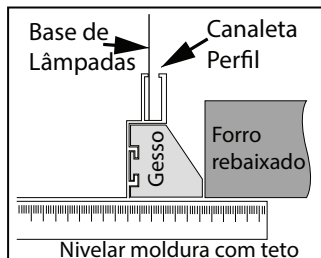

DIMLUX

220 / 230 / 240 - manual de instalação

Nichos:
220/NN --- C237 x L237 x A150
230/NN --- C316 x L316 x A150
240/NN --- C424 x L424 x A150

Rua Pedro Alves, 205 - Santo Cristo - CEP 20220-280 / Tel. 55 21 2253-9444
www.dimlux.com.br