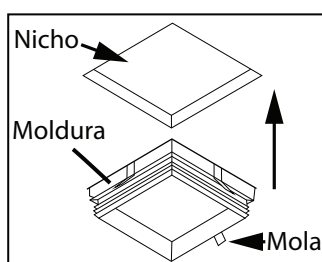

DIMLUX

220 / 230 / 240 - manual de instalação

Nichos:
220/NN --- C237 x L237 x A150
230/NN --- C316 x L316 x A150
240/NN --- C424 x L424 x A150

Rua Pedro Alves, 205 - Santo Cristo - CEP 20220-280 / Tel. 55 21 2253-9444
www.dimlux.com.br