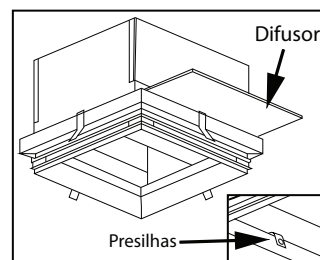

DIMLUX

220 / 230 / 240 - manual de instalação

Nichos:
220/NN --- C237 x L237 x A150
230/NN --- C316 x L316 x A150
240/NN --- C424 x L424 x A150

Rua Pedro Alves, 205 - Santo Cristo - CEP 20220-280 / Tel. 55 21 2253-9444
www.dimlux.com.br