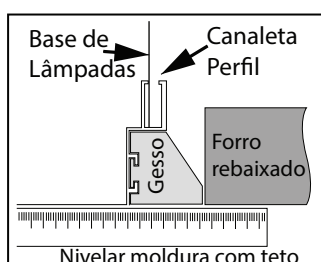

DIMLUX

220 / 230 / 240 - manual de instalação

Nichos:
220/NN --- C237 x L237 x A150
230/NN --- C316 x L316 x A150
240/NN --- C424 x L424 x A150

Rua Pedro Alves, 205 - Santo Cristo - CEP 20220-280 / Tel. 55 21 2253-9444
www.dimlux.com.br