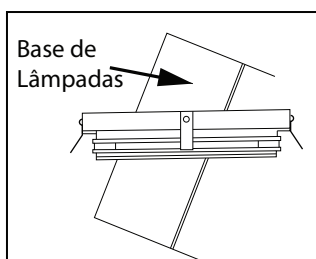

DIMLUX

220 / 230 / 240 - manual de instalação

Nichos:
220/NN --- C237 x L237 x A150
230/NN --- C316 x L316 x A150
240/NN --- C424 x L424 x A150

Rua Pedro Alves, 205 - Santo Cristo - CEP 20220-280 / Tel. 55 21 2253-9444
www.dimlux.com.br