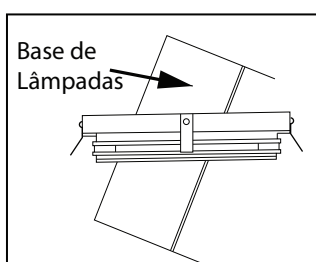

DIMLUX

220 / 230 / 240 - manual de instalação

Nichos:
220/NN --- C237 x L237 x A150
230/NN --- C316 x L316 x A150
240/NN --- C424 x L424 x A150

Rua Pedro Alves, 205 - Santo Cristo - CEP 20220-280 / Tel. 55 21 2253-9444
www.dimlux.com.br