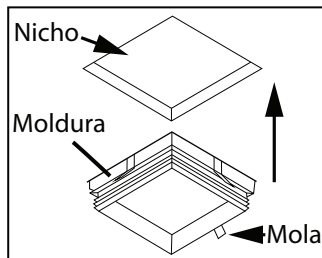

DIMLUX

220 / 230 / 240 - manual de instalação

Nichos:
220/NN --- C237 x L237 x A150
230/NN --- C316 x L316 x A150
240/NN --- C424 x L424 x A150

Rua Pedro Alves, 205 - Santo Cristo - CEP 20220-280 / Tel. 55 21 2253-9444
www.dimlux.com.br