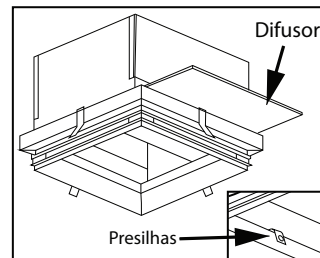

DIMLUX

220 / 230 / 240 - manual de instalação

Nichos:
220/NN --- C237 x L237 x A150
230/NN --- C316 x L316 x A150
240/NN --- C424 x L424 x A150

Rua Pedro Alves, 205 - Santo Cristo - CEP 20220-280 / Tel. 55 21 2253-9444
www.dimlux.com.br