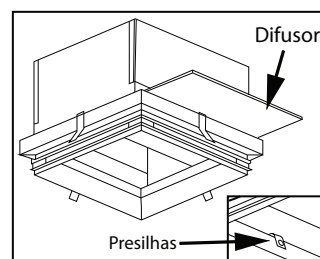

DIMLUX

220 / 230 / 240 - manual de instalação

Nichos:
220/NN --- C237 x L237 x A150
230/NN --- C316 x L316 x A150
240/NN --- C424 x L424 x A150

Rua Pedro Alves, 205 - Santo Cristo - CEP 20220-280 / Tel. 55 21 2253-9444
www.dimlux.com.br