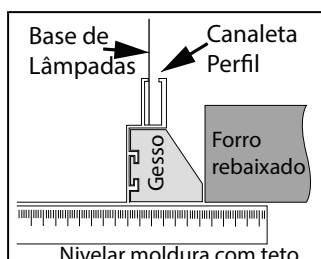

DIMLUX

220 / 230 / 240 - manual de instalação

Nichos:
220/NN --- C237 x L237 x A150
230/NN --- C316 x L316 x A150
240/NN --- C424 x L424 x A150

Rua Pedro Alves, 205 - Santo Cristo - CEP 20220-280 / Tel. 55 21 2253-9444
www.dimlux.com.br