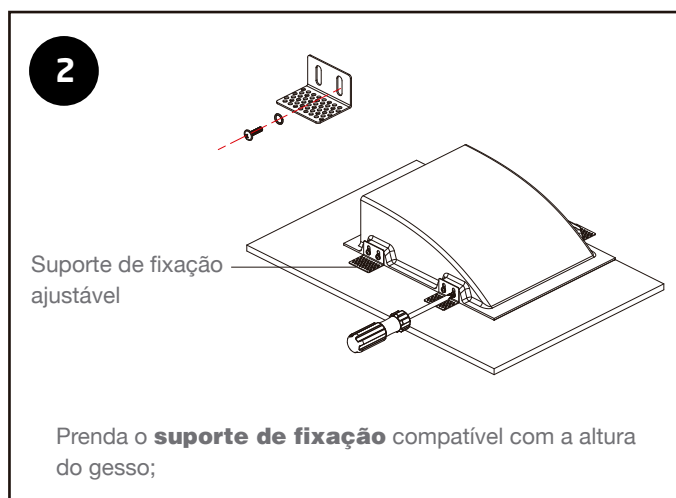

DIMLUX

8401 INVISIBLE - manual de instalação

Manutenção

Troca de lâmpada

Para trocar a lâmpada, certifique-se de que não há corrente elétrica na luminária.

Limpeza

Para fazer a limpeza da luminária, utilize um pano seco.