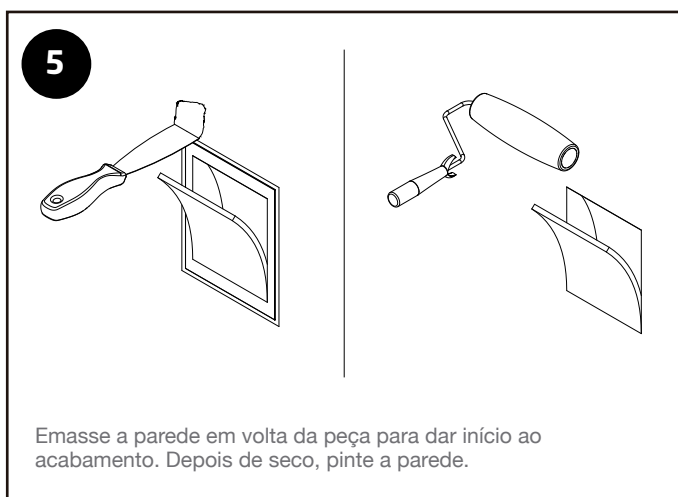

DIMLUX

8401 INVISIBLE - manual de instalação

Manutenção

Troca de lâmpada

Para trocar a lâmpada, certifique-se de que não há corrente elétrica na luminária.

Limpeza

Para fazer a limpeza da luminária, utilize um pano seco.