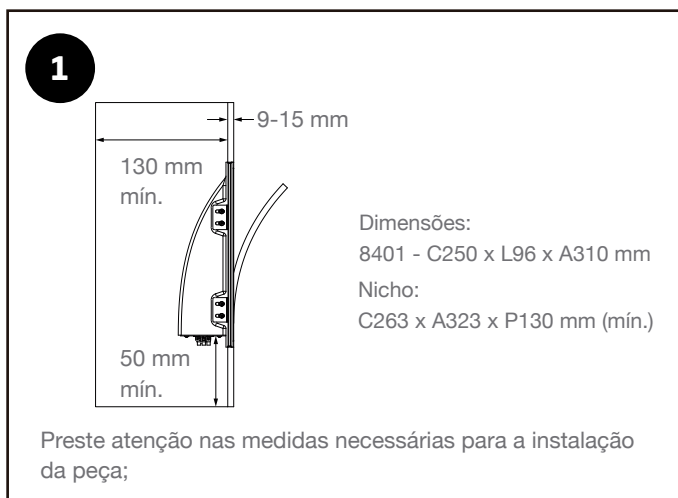

DIMLUX

8401 INVISIBLE - manual de instalação

Manutenção

Troca de lâmpada

Para trocar a lâmpada, certifique-se de que não há corrente elétrica na luminária.

Limpeza

Para fazer a limpeza da luminária, utilize um pano seco.