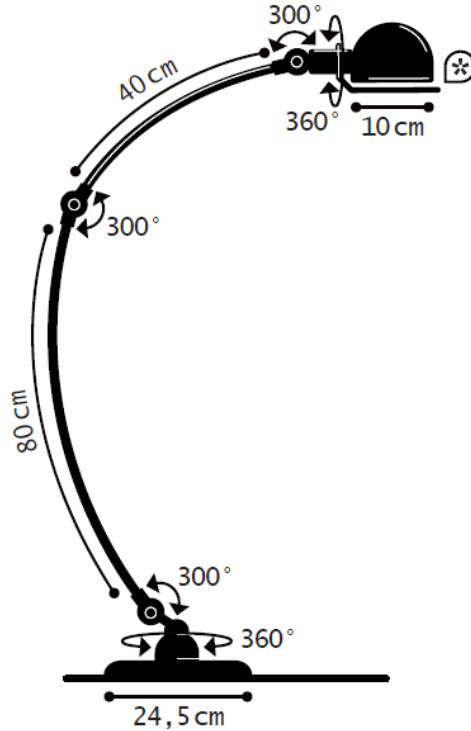

SIGNAL[®] REF. SIC843

TECHNICAL SHEET FICHE TECHNIQUE

- Cable : 2m - Plug : 2 poles
Câble : 2m - Fiche électrique mâle 2 pôles
- Switch position : Footswitch on the cable
Position de l'interrupteur : Interrupteur à pied sur le câble
- * Circle handling | Cercle de manipulation

FLOOR LAMP

MATERIAL

Steel - Cast aluminium - Aluminium
Porcelain (socket)
Cast iron base counterweight

WEIGHT

Net weight : 3.34kg
Brut weight : 6.42kg

DIMENSIONS

Head : 10cm without circle handling
1 x 80cm + 1 x 40cm long curve arms Ø
245mm base

PACKAGING

97/39/37cm

LAMPADAIRE

MATERIAUX

Acier - Fonte d'aluminium - Aluminium
Porcelaine (douille)
Contrepoids en fonte

POIDS

Poids net : 3.34kg
Poids brut : 6.42kg

DIMENSIONS

Réflecteur : 10cm hors cercle
1 bras 80cm + 1 bras 40cm courbes
Base Ø245mm

PACKAGING

97/39/37cm

COLOR CHART

NUANCIER

Colors also available in MAT excepted 1036, 9006, BLO
Couleurs également disponibles en MAT sauf 1036, 9006, BLO