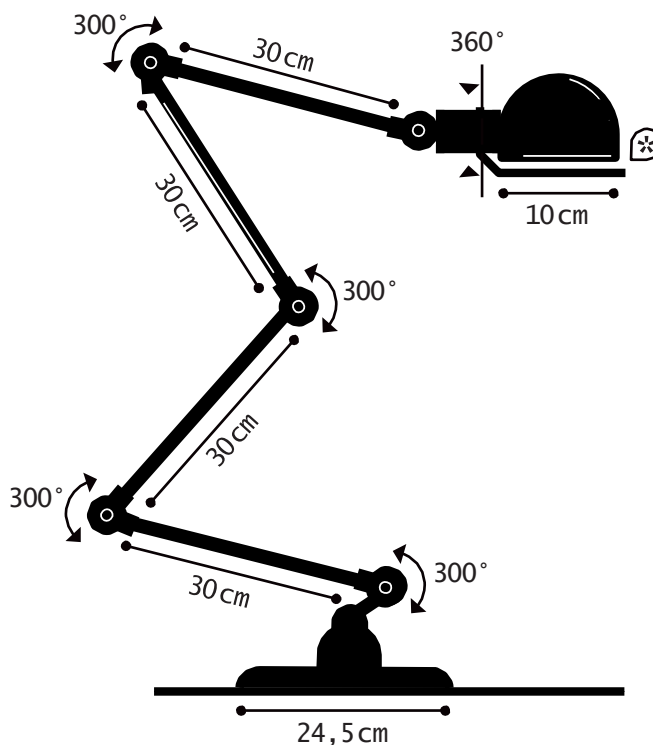

SIGNAL® REF. SI433

TECHNICAL SHEET
FICHE TECHNIQUE